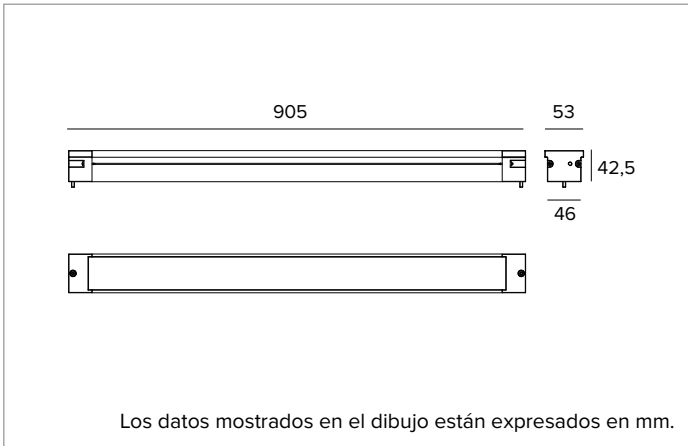

1E4328 | JEDI COMPACT Outdoor RGBW Empotrable

Proyector lineal empotrable de LED RGBW

Los valores fotométricos del aparato se pueden consultar en las siguientes páginas

Los datos mostrados en el dibujo están expresados en mm.